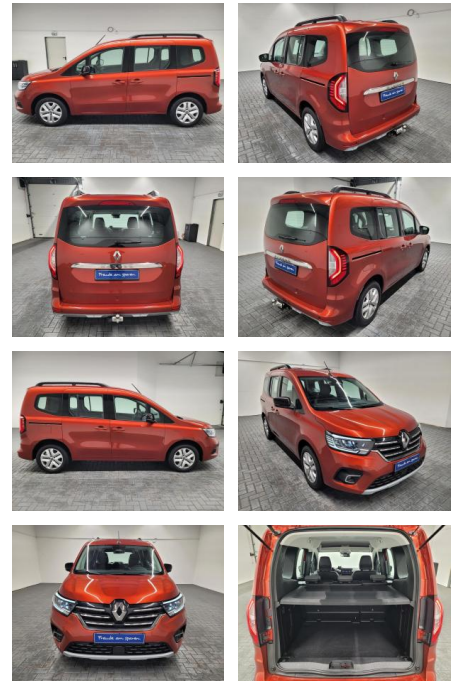

Renault Kangoo Edition One LED/AHK/SHZ/DAB

AM35-29493 **Angebotsnr.:**

Erstzulassung:	Kilometer:	Farbe:	Leistung:	Kraftstoffart:
18.08.2021	42.000		96 kW / 131 PS	Benzin

PREIS
28.760 €

FINANZIERUNGSBEISPIEL
Laufzeit: 72 Monate Anzahlung: 25 %
Basis-Finanzierung:* Mtl. Rate:
Zielraten-Finanzierung:** **165 €**