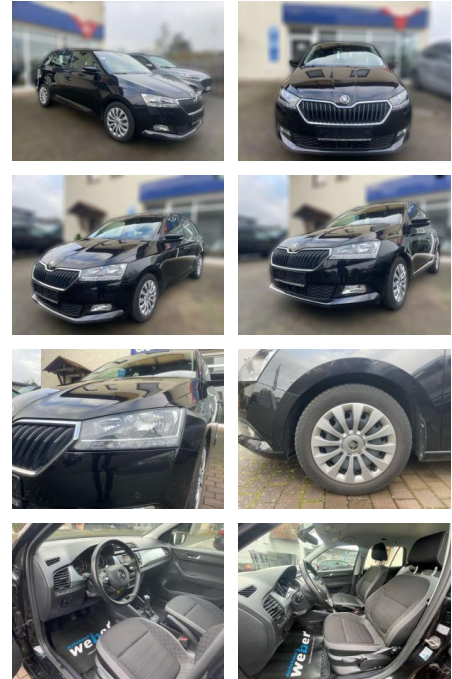

Skoda Fabia

AW51-3929699 Angebotsnr.:

Erstzulassung:	Kilometer:	Farbe:	Leistung:	Kraftstoffart:
01.07.2021	14.994	Schwarz	70 kW / 95 PS	Benzin

PREIS	FINANZIERUNGSBEISPIEL	
17.880 €	Laufzeit: 72 Monate	Anzahlung: 25 %
	Basis-Finanzierung:**	Mtl. Rate:
	Zielraten-Finanzierung:**	102 €

- 0 Ltr. - 70 kW TSI Multifunktionsanzeige
- Notrufsystem Otto-Partikelfilter (OPF)
- Radioempfang digital (DAB+)
- Raucher-Paket Reifen-Reparaturkit
- Reifendruck-Kontrollsystem Rücksitzbank klappbar 1/3-2/3 Schadstoffarm nach Abgasnorm Euro 6d
- Schalt-/Wählhebelgriff Leder
- Seitenairbag vorn Servolenkung Sitz vorn links höhenverstellbar Sitzbezug / Polsterung: Stoff Ambition Grau SmartLink (MirrorLink)
- Apple CarPlay und Android Auto
- Sonnenblende links mit Spiegel
- Sonnenblende rechts mit Spiegel
- Start/Stop-Anlage Tagfahrlicht LED
- Türgriffe außen Wagenfarbe Verglasung getönt Warnanlage für Sicherheitsgurte
- Fahrer-/Beifahrerseite Wegfahrsperre Zentralverriegelung