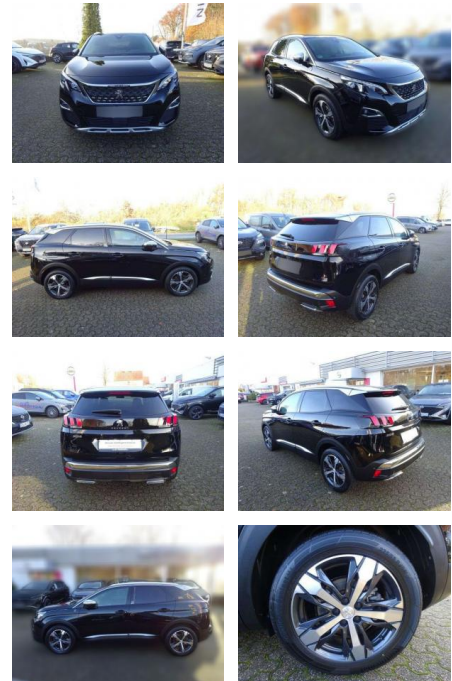

PK00-SPRGW744 Angebotsnr.:

Erstzulassung:	Kilometer:	Farbe:	Leistung:	Kraftstoffart:
01.05.2019	37.580	Schwarz	132 kW / 179 PS	Benzin

PREIS
25.870 €

FINANZIERUNGSBEISPIEL

Laufzeit: 72 Monate Anzahlung: 25 %
Basis-Finanzierung:* Mtl. Rate:
Zielraten-Finanzierung:** **148 €**