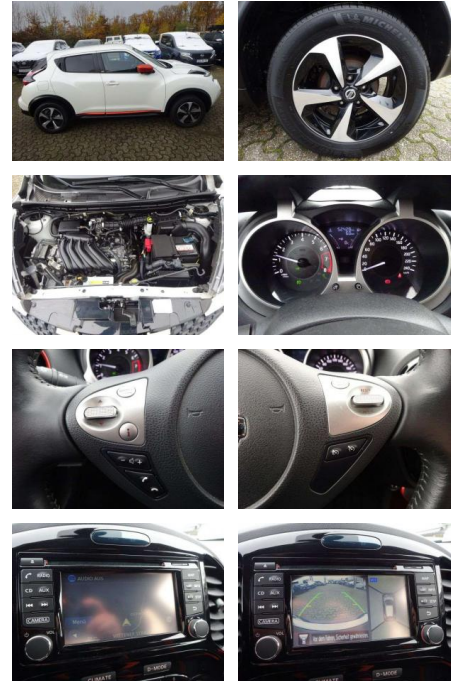

Nissan Juke N-Connecta 1.6 Klima Kamera DAB

PK00-SPRGW47 Angebotsnr.:

Erstzulassung:	Kilometer:	Farbe:	Leistung:	Kraftstoffart:
01.02.2019	52.428	Weiß	83 kW / 113 PS	Benzin

PREIS
14.540 €

FINANZIERUNGSBEISPIEL
 Laufzeit: 72 Monate Anzahlung: 25 %
 Basis-Finanzierung:* Mtl. Rate:
 Zielraten-Finanzierung:** Mtl. Rate: **83 €**

Sicherheit

- Airbag Fahrer-/Beifahrerseite und Seitenairbag vorn Außenspiegel elektr. anklappbar Außenspiegel elektr. verstell- und heizbar Fensterheber elektrisch vorn + hinten Getriebe 6-Gang Isofix-Aufnahmen für Kindersitz Klimaautomatik Nebelscheinwerfer LED Schadstoffarm nach Abgasnorm Euro 6 Schließ-/Startsystem intelligent key Servolenkung elektronisch gesteuert Start-Stop-Knopf Start/Stop-Anlage Tagfahrlicht LED Wegfahrsperre (elektronisch) Zentralverriegelung mit Fernbedienung

Multimedia

- AUX-IN-Anschluss (AUX-IN) Ausstattungs-Paket: Nissan Connect Freisprechanlage Bluetooth Technik &

Interieur

- Audiobedienung am Lenkrad Bordcomputer Gepäckraumabdeckung / Rollo Lenkrad (Leder) Rücksitz geteilt/klappbar Winter-Paket

Exterieur

- LM-Felgen Verglasung hinten abgedunkelt Sonstiges: Antriebsart: Frontantrieb Außentemperaturanzeige Blinkleuchten LED in Außenspiegel integriert Dynamic-Control-System (Fahrprofilwahl) Frontscheibe Verbundglas Getränkehalter in Mittelkonsole Interieur-Paket Kopfstützen vorn verstellbar Lenksäule (Lenkrad) höhenverstellbar Modellpflege Radstand 2530 mm Reifen-Reparaturset Rußpartikelfilter Scheibenwischer mit Intervallschaltung Sicherheitsgurte vorn höhenverstellbar Sitz vorn links