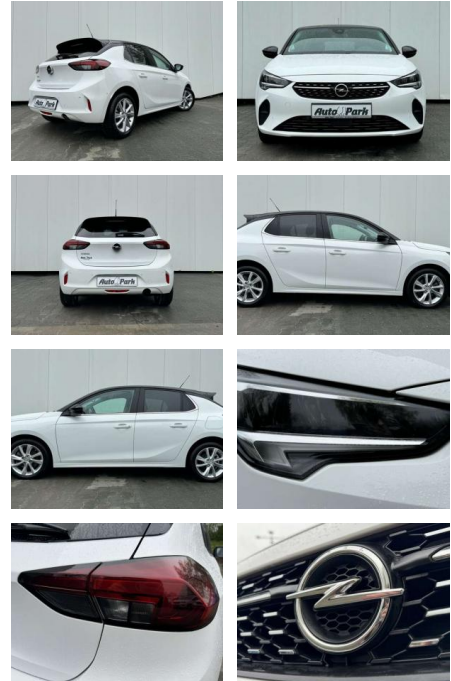

AP08-310989 Angebotsnr.:

Erstzulassung:	Kilometer:	Farbe:	Leistung:	Kraftstoffart:	Verbr. komb.	CO2-Emission	CO2-Klasse (WLTP)
01.01.2023	23.000	Weiß	74 kW / 101 PS	Benzin	5,6 l/100km	127 g/km	D

PREIS
19.720 €