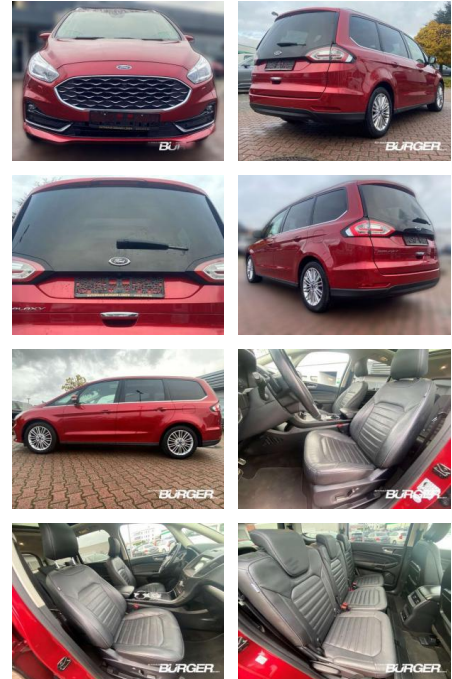

CB01-LT26425Angebotsnr.:

Erstzulassung:	Kilometer:	Farbe:	Leistung:	Kraftstoffart:
01.01.2021	107.550	Rot	140 kW / 190 PS	Diesel

PREIS
31.140 €

FINANZIERUNGSBEISPIEL
Laufzeit: 72 Monate Anzahlung: 25 %
Basis-Finanzierung:* Mtl. Rate:
Zielraten-Finanzierung:** **178 €**