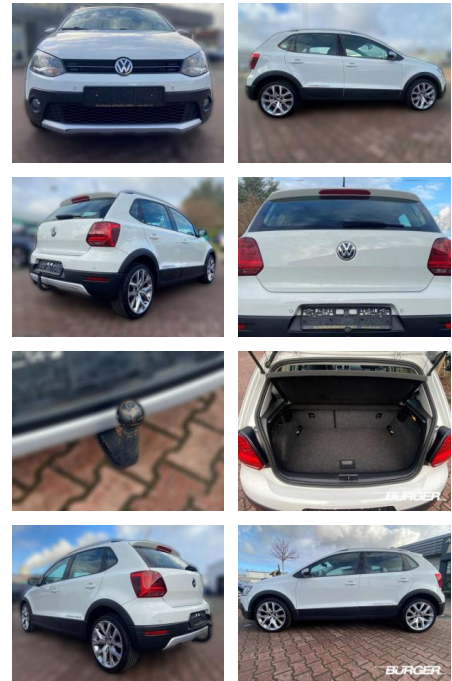

Volkswagen Polo V Cross Navi Klimaautom SHZ PDCv...

CB01-U080866Angebotsnr.:

Erstzulassung:	Kilometer:	Farbe:	Leistung:	Kraftstoffart:
01.08.2017	82.500	Weiß	66 kW / 90 PS	Benzin

PREIS	FINANZIERUNGSBEISPIEL	
14.860 €	Laufzeit: 72 Monate	Anzahlung: 25 %
	Basis-Finanzierung:**	Mtl. Rate:
	Zielraten-Finanzierung:**	Mtl. Rate: 85 €