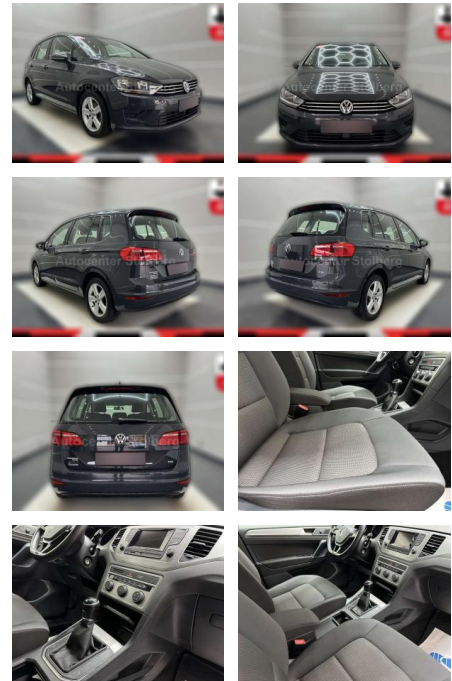

Volkswagen Golf Sportsvan Comfortline "WENIG"

AC15-50

Angebotsnr.:

Erstzulassung:	Kilometer:	Farbe:	Leistung:	Kraftstoffart:
01.09.2017	66.000	grau	63 kW / 86 PS	Benzin

PREIS
12.950 €

FINANZIERUNGSBEISPIEL