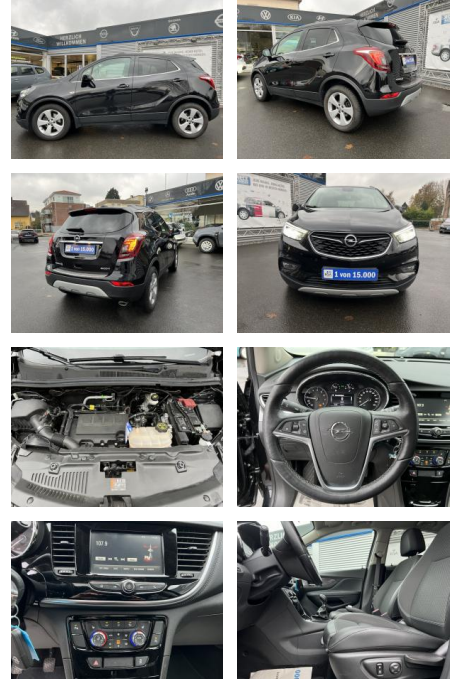

AC00-H422397Angebotsnr.:

Erstzulassung: 16.05.2017 **Kilometer:** 54.420 **Farbe:** Schwarz **Leistung:** 103 kW / 140 PS **Kraftstoffart:** Benzin

PREIS 5.320 €	FINANZIERUNGSBEISPIEL	
	Laufzeit: 72 Monate	Anzahlung: 25 %
	Basis-Finanzierung:*	Mtl. Rate:
	Zielraten-Finanzierung:**	Mtl. Rate: 30 €