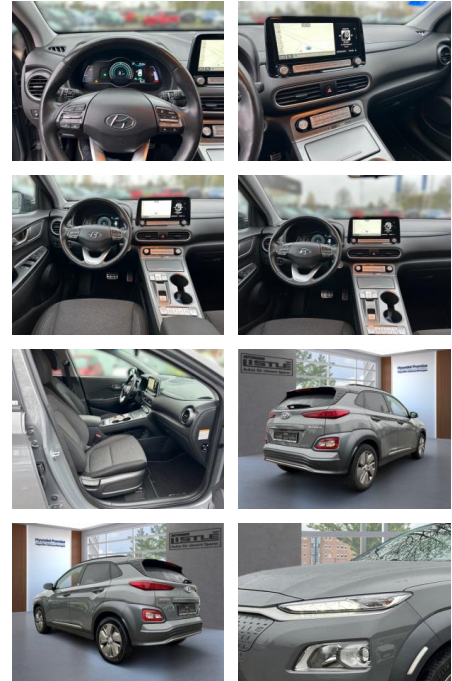

Hyundai Kona Advantage Elektro Navi Soundsystem

AL33-U120831 Angebotsnr.:

Erstzulassung:	Kilometer:	Farbe:	Leistung:	Kraftstoffart:	Reichweite elektr. (WLTP)
01.01.2021	34.915		100 kW / 136 PS	Elektro	305 km

- Teilbare Rucksitzlehne
- Tempomat
- Park Distance Control
- Multifunktionslenkrad
- Mittelarmlehne
- Lederlenkrad
- Funkfernbedienung
- Sicht
- LED-Tagfahrlicht
- Colorverglasung
- Aussenspiegel beheizbar
- Rückfahrkamera
- Sicherheit
- ABS
- Airbag
- Beifahrer-Airbag
- Wegfahrsperr
- Seitenairbags
- Alarmanlage
- ESP
- Antriebsschlupfregelung