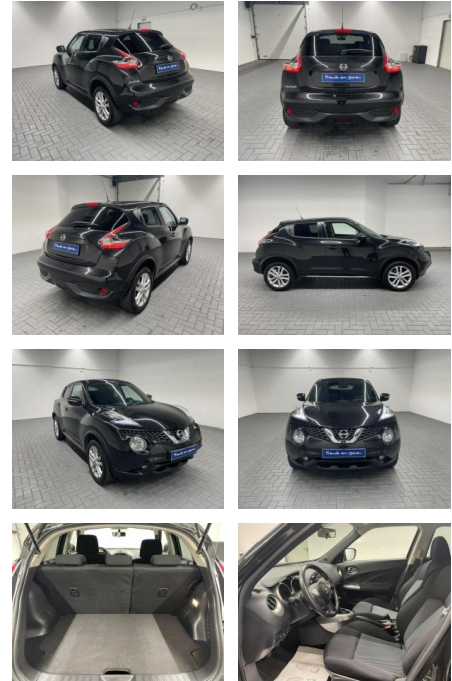

Nissan Juke "N-Way Navi/SHZ/Tempomat/Kam

AM35-29336 **Angebotsnr.:**

Erstzulassung:	Kilometer:	Farbe:	Leistung:	Kraftstoffart:
03.08.2018	92.400		85 kW / 116 PS	Benzin

PREIS	FINANZIERUNGSBEISPIEL	
17.110 €	Laufzeit: 72 Monate Anzahlung: 25 % Basis-Finanzierung:* Mtl. Rate: Zielraten-Finanzierung:** Mtl. 98 €	* Basisfinanzierung: Anzahlung: 4.278 Euro, Laufzeit: 72 Monate, Nettodarlehen: 12.833 Euro, Gesamtbetrag: 18.188 Euro, Zinssätze: 2.77% Sollz. (gebunden), 2.8% eff. ** Zielratenfinanzierung: Anzahlung: 4.278 Euro, Laufzeit: 72 Monate, Nettodarlehen: 12.833 Euro, Zielrate: 8.555 Euro, Gesamtbetrag: 18.608 Euro, Zinssätze: 2.77% Sollz. (gebunden), 2.8% eff., Vermittlung für: Santander Consumer Bank Repräsentatives Beispiel gem. § 17 Abs. 4 PAngV. Diese Finanzierungsangebote sind Beispiele. Gerne ermitteln wir für Sie Ihr individuelles Angebot.

Ausstattung

Weiteres

- Ausstattungsliste
- in Jedem Fall einen Besichtigung-/Probefahrtstermin.
- Dieses Fahrzeug ist an 2 Standorten verfügbar. Bitte fragen Sie nach
- an welchem Standort sich das Fahrzeug derzeit befindet.
- ---KOMFORT---
- Klimaautomatik
- 4 x elektr. Fensterheber
- elektrische Seitenspiegel
- beheizbare Seitenspiegel
- Stoff
- Sitzheizung
- Fahrersitz höhenverstellbar
- Lenksäulenverstellung
- Sportlederlenkrad
- Multifunktionslenkrad
- ---SICHERHEIT---
- Doppelairbag

- ---LICHT UND SICHT---
- Nebelscheinwerfer
- LED Tagfahrlicht
- Leaving-Home- und Coming-Home-Funktion
- ---EXTERIEUR---
- 17 Zoll Alufelgen
- 5-türig
- Metalliclackierung
- Abgedunkelte Scheiben
- ---INTERIEUR---
- Bordcomputer
- Winterpaket
- Wegfahrsperr
- geteilte Rückbank
- Außentemperaturanzeige
- Laderaumabdeckung
- 5-Sitzer
- Servolenkung
- Zentralverriegelung mit Fernbedienung
- Pannenkitt
- doppelter Laderaumboden