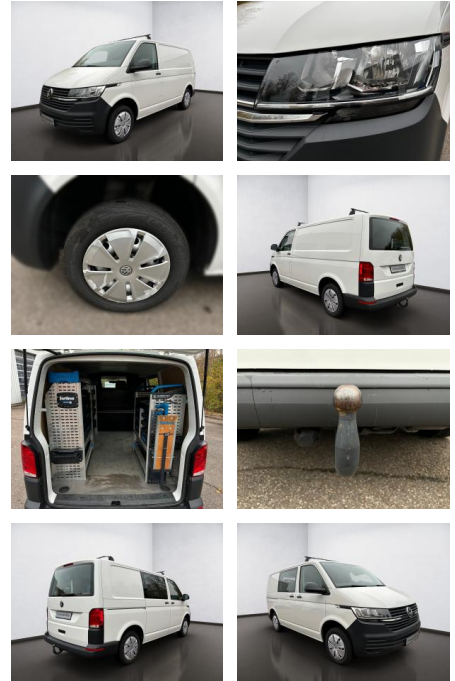

## Volkswagen T6.1 Transporter Radio, SHZ, AHK, SOR...

AS08-JS2411-1 Angebot Nr.: 15

Erstzulassung:	Kilometer:	Farbe:	Leistung:	Kraftstoffart:
06.11.2019	51.100	Weiß	81 kW / 110 PS	Diesel

**PREIS**  
**26.430 €**