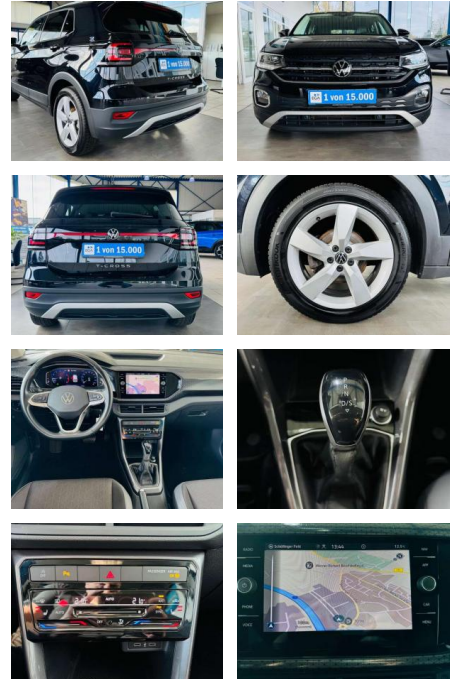

Volkswagen T-Cross 1.0 TSI Style DSG SHZG PDC LE...

AV01-027112-2023 Angebotsnr.:

Erstzulassung:	Kilometer:	Farbe:	Leistung:	Kraftstoffart:	Verbr. komb.	CO2-Emission	CO2-Klasse (WLTP)
01.11.2021	37.580	Schwarz	81 kW / 110 PS	Benzin	6,2 l/100km	141 g/km	E