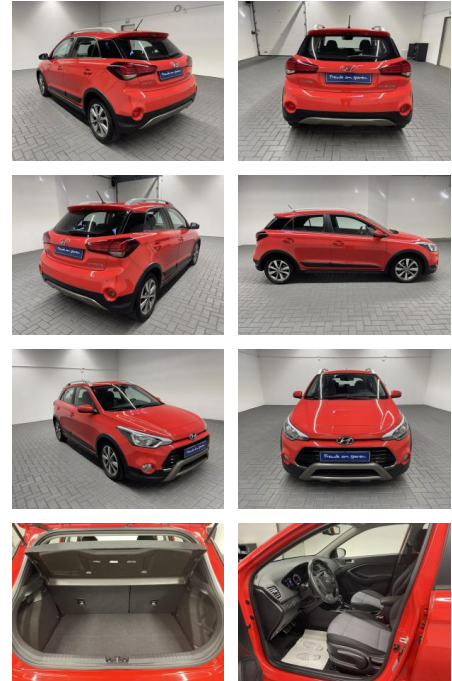

Hyundai i20 "Active Klimaaut./SHZ/LHZ/PDC

AM35-29253 Angebotsnr.:

Erstzulassung:	Kilometer:	Farbe:	Leistung:	Kraftstoffart:
29.11.2019	48.100		74 kW / 101 PS	Benzin

PREIS
19.570 €

FINANZIERUNGSBEISPIEL
Laufzeit: 72 Monate Anzahlung: 25 %
Basis-Finanzierung:* Mtl. Rate:
Zielraten-Finanzierung:** **112 €**