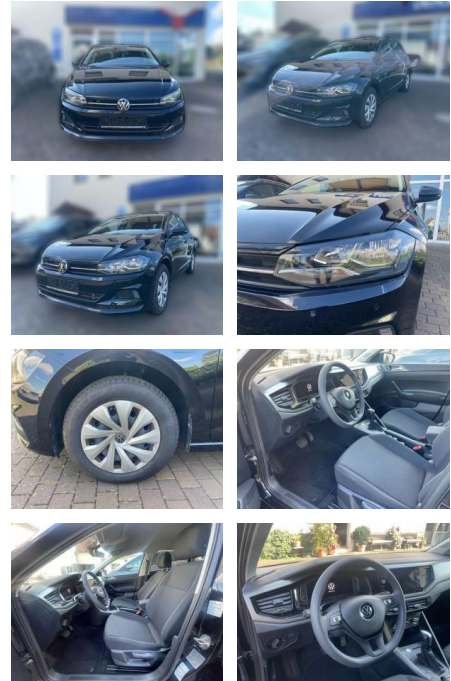

## Volkswagen Polo

AW51-185806177 gebotsnr.:

Erstzulassung:	Kilometer:	Farbe:	Leistung:	Kraftstoffart:
01.04.2021	33.988	Schwarz	70 kW / 95 PS	Benzin

PREIS  
**19.000 €**