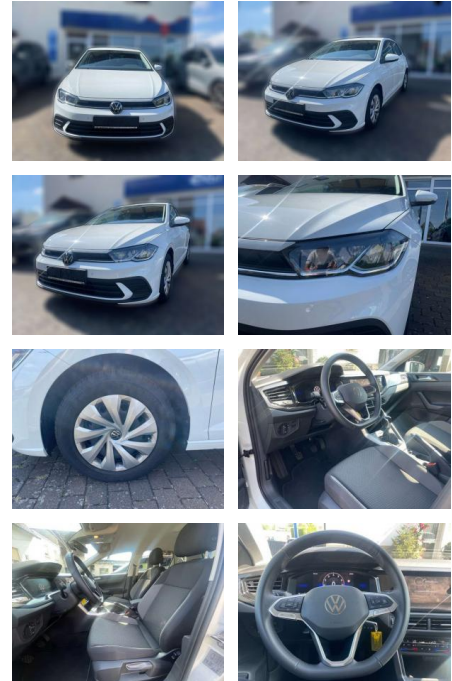

Volkswagen Polo

AW51-445127876gebotsnr.:

| Erstzulassung: | Kilometer: | Farbe: | Leistung: | Kraftstoffart: |
|----------------|------------|--------|---------------|----------------|
| 01.12.2023 | 22.448 | Weiß | 59 kW / 80 PS | Benzin |