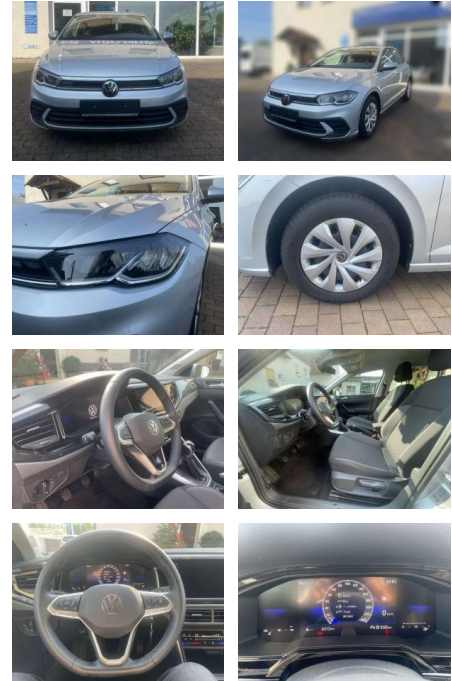

Ihr Ansprechpartner

Herr Nikolai Kidrowski
E-Mail: Info@your-next-car.de
Telefon: 0174 1533485

Your-Next-Car GmbH
An der Mühle 6 - 26842 Ostrhauderfehn - Tel.: 0174 / 1533485

Volkswagen Polo

AW51-19070078 Angebotsnr.:

Erstzulassung:	Kilometer:	Farbe:	Leistung:	Kraftstoffart:
01.12.2023	6.212	Grau	59 kW / 80 PS	Benzin

PREIS
20.510 €

FINANZIERUNGSBEISPIEL

Laufzeit: 72 Monate Anzahlung: 25 %
Basis-Finanzierung:* Mtl. Rate:
Zielraten-Finanzierung:** **117 €**