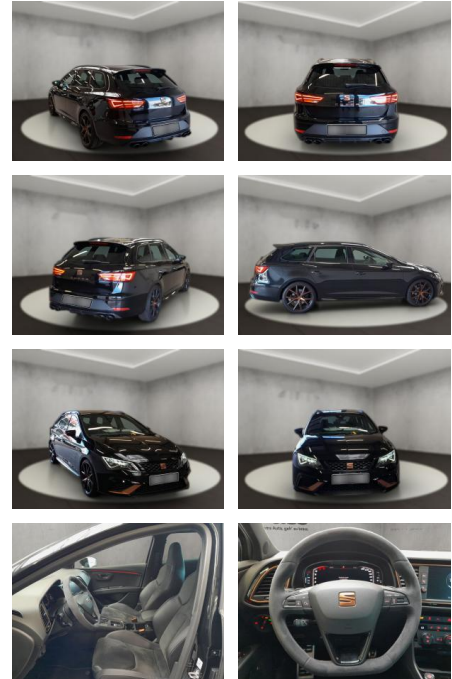

Seat Leon Sportstourer 2.0 TSI Cupra R

AH54-10256 **Angebotsnr.:**

Erstzulassung:	Kilometer:	Farbe:	Leistung:	Kraftstoffart:
07.09.2020	12.548	Mitternachtsschwarz	221 kW / 300 PS	Benzin

PREIS
35.400 €

FINANZIERUNGSBEISPIEL
Laufzeit: 72 Monate Anzahlung: 25 %
Basis-Finanzierung:* Mtl. Rate:
Zielraten-Finanzierung:** **203 €**