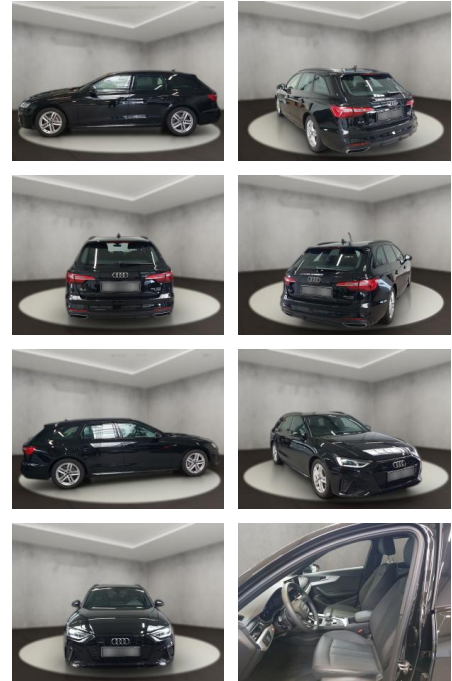

Audi A4 40 quattro 2.0 TDI Avant S line

AH54-09567 **Angebotsnr.:**

Erstzulassung:	Kilometer:	Farbe:	Leistung:	Kraftstoffart:
12.09.2023	25.994	Schwarz	150 kW / 204 PS	Diesel

PREIS
43.740 €

FINANZIERUNGSBEISPIEL