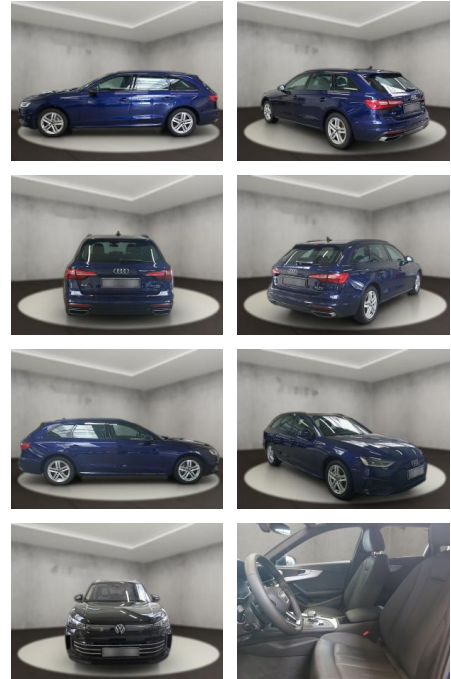

AH54-09636 **Angebotsnr.:**

Erstzulassung:	Kilometer:	Farbe:	Leistung:	Kraftstoffart:
12.09.2023	28.494	Blau	150 kW / 204 PS	Diesel

PREIS
42.710 €

FINANZIERUNGSBEISPIEL
Laufzeit: 72 Monate Anzahlung: 25 %
Basis-Finanzierung:* Mtl. Rate:
Zielraten-Finanzierung:** **244 €**