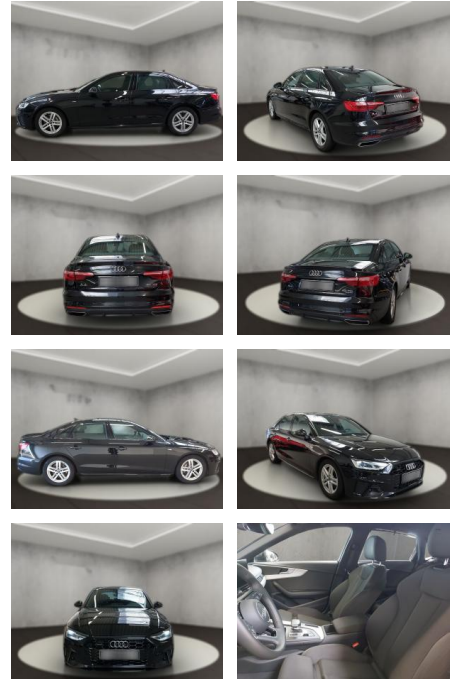

## Audi A4 40 quattro 2.0 TDI Limousine S line

AH54-09555 **Angebotsnr.:**

Erstzulassung:	Kilometer:	Farbe:	Leistung:	Kraftstoffart:
06.11.2023	28.713	Schwarz	150 kW / 204 PS	Diesel

**PREIS**  
**43.740 €**