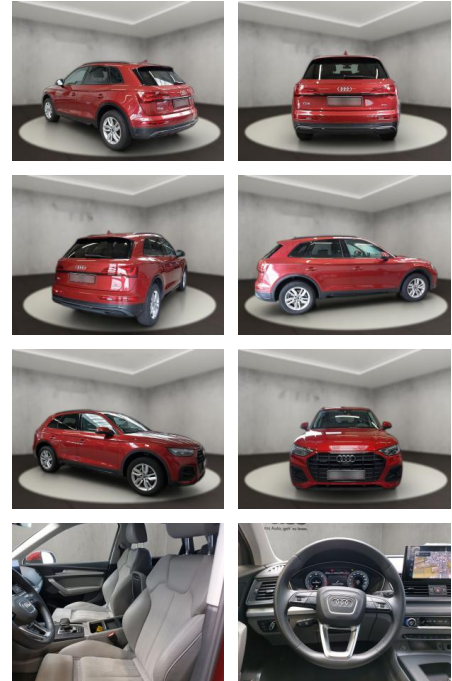

## Audi Q5 40 2.0 TDI quattro advanced (EURO 6d)

AH54-09188 **Angebotsnr.:**

Erstzulassung:	Kilometer:	Farbe:	Leistung:	Kraftstoffart:
19.05.2022	37.139	Rot	150 kW / 204 PS	Diesel

**PREIS**  
**41.680 €**