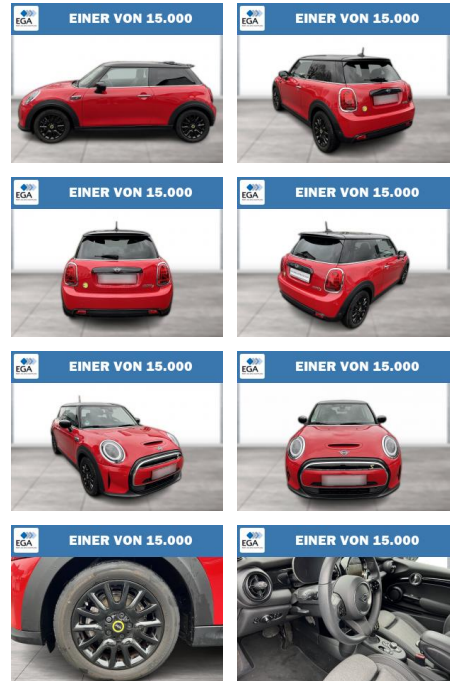

WG08-238691 Angebotsnr.:

Erstzulassung:	Kilometer:	Farbe:	Leistung:	Kraftstoffart:
01.10.2022	15.650	Rot	135 kW / 184 PS	Elektro

PREIS	FINANZIERUNGSBEISPIEL
20.660 €	Laufzeit: 72 Monate Anzahlung: 25 % Basis-Finanzierung:* Mtl. Rate: Zielraten-Finanzierung:** 118 €

* Basisfinanzierung: Anzahlung: 5.165 Euro, Laufzeit: 72 Monate, Nettodarlehen: 15.495 Euro, Gesamtbetrag: 21.962 Euro, Zinssätze: 2.77% Sollz. (gebunden), 2.8% eff.
 ** Zielratenfinanzierung: Anzahlung: 5.165 Euro, Laufzeit: 72 Monate, Nettodarlehen: 15.495 Euro, Zielrate: 10.330 Euro, Gesamtbetrag: 22.468 Euro, Zinssätze: 2.77% Sollz. (gebunden), 2.8% eff.,
 Vermittlung für: Santander Consumer Bank
 Repräsentatives Beispiel gem. § 17 Abs. 4 PAngV. Diese Finanzierungsangebote sind Beispiele. Gerne ermitteln wir für Sie Ihr individuelles Angebot.

Exterieur

- Leichtmetallfelgen
- Nebelscheinwerfer

Weiteres

- Lichtsensor
- elektrische Aussenspiegel
- Start Stop Automatik
- Nichtraucher
- 16" LM Räder Victory Spoke schwarz
- Ablagenpaket
- ABS
- Aktustischer Fußgängerschutz
- Ambientes Licht