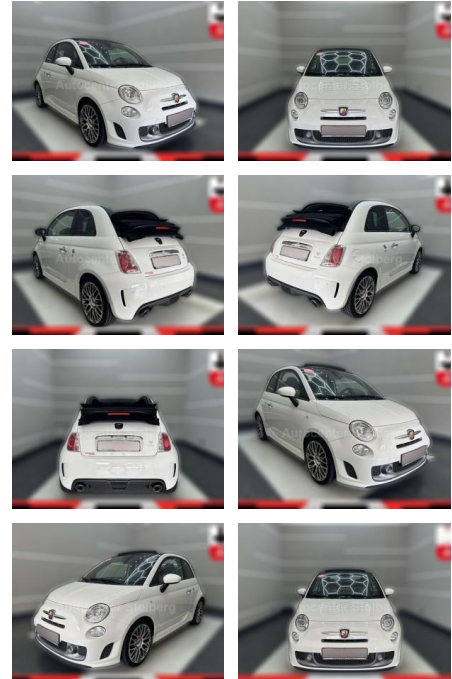

Angebotsnr.:

Erstzulassung:	Kilometer:	Farbe:	Leistung:	Kraftstoffart:
01.07.2016	50.000	Weiß	118 kW / 160 PS	Benzin

PREIS
15.610 €

FINANZIERUNGSBEISPIEL
Laufzeit: 72 Monate Anzahlung: 25 %
Basis-Finanzierung:* Mtl. Rate:
Zielraten-Finanzierung:** Mtl. Rate: **89 €**