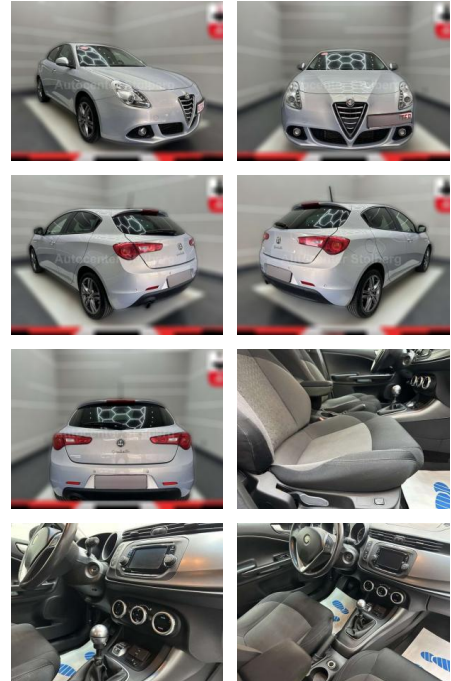

Angebotsnr.:

Erstzulassung:	Kilometer:	Farbe:	Leistung:	Kraftstoffart:
01.03.2015	99.900	silber	88 kW / 120 PS	Benzin

PREIS
10.890 €

FINANZIERUNGSBEISPIEL

Laufzeit: 72 Monate Anzahlung: 25 %
Basis-Finanzierung:* Mtl. Rate:
Zielraten-Finanzierung:** Mtl. Rate: **62 €**