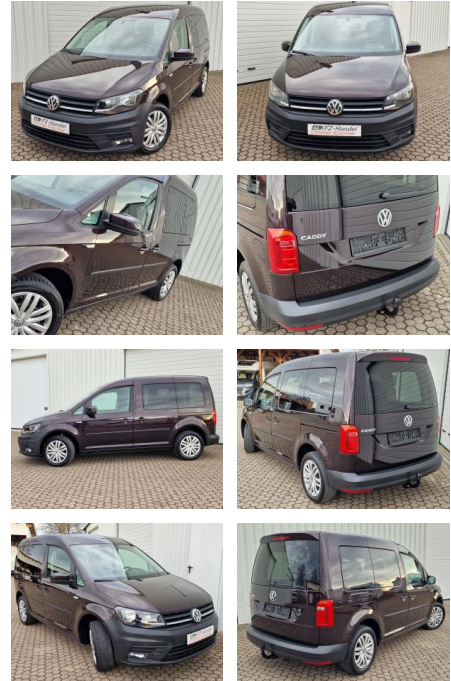

Volkswagen Caddy TSI*Tempomat*AHK*Sitzheiz.*1.H...

KK00-40-318932 Angebotsnr.:

AHK* Sitzh.* Klimaaut

Erstzulassung:	Kilometer:	Farbe:	Leistung:	Kraftstoffart:
31.08.2020	114.900		96 kW / 131 PS	Benzin

PREIS	FINANZIERUNGSBEISPIEL	
19.620 €	Laufzeit: 72 Monate Anzahlung: 25 % Basis-Finanzierung:* Mtl. Rate: Zielraten-Finanzierung:** 112 €	* Basisfinanzierung: Anzahlung: 4.905 Euro, Laufzeit: 72 Monate, Nettodarlehen: 14.715 Euro, Gesamtbetrag: 20.856 Euro, Zinssätze: 2.77% Sollz. (gebunden), 2.8% eff. ** Zielratenfinanzierung: Anzahlung: 4.905 Euro, Laufzeit: 72 Monate, Nettodarlehen: 14.715 Euro, Zielrate: 9.810 Euro, Gesamtbetrag: 21.337 Euro, Zinssätze: 2.77% Sollz. (gebunden), 2.8% eff., Vermittlung für: Santander Consumer Bank Repräsentatives Beispiel gem. § 17 Abs. 4 PAngV. Diese Finanzierungsangebote sind Beispiele. Gerne ermitteln wir für Sie Ihr individuelles Angebot.

Ausstattung

Besonderheiten

- Geschwindigkeits-Regelanlage (Tempomat)
- Anhängerkupplung
- PKW-Zulassung
- Geschwindigkeits-Begrenzeranlage

Sicherheit

- Müdigkeitswarnsystem
- Reifendruckkontrollsystem
- PDC Park Distance Control hinten
- Anti-Blockiersystem ABS
- Antischlupfregelung ASC+T
- elektronische Stabilitätskontrolle (ESP / DSP)
- Servolenkung
- Geschwindigkeitsregelung (Tempomat)
- Regensensor
- Wegfahrsperre
- Kindersitzbefestigung
- Einparkhilfe hinten
- Reifenkontroll-Anzeige