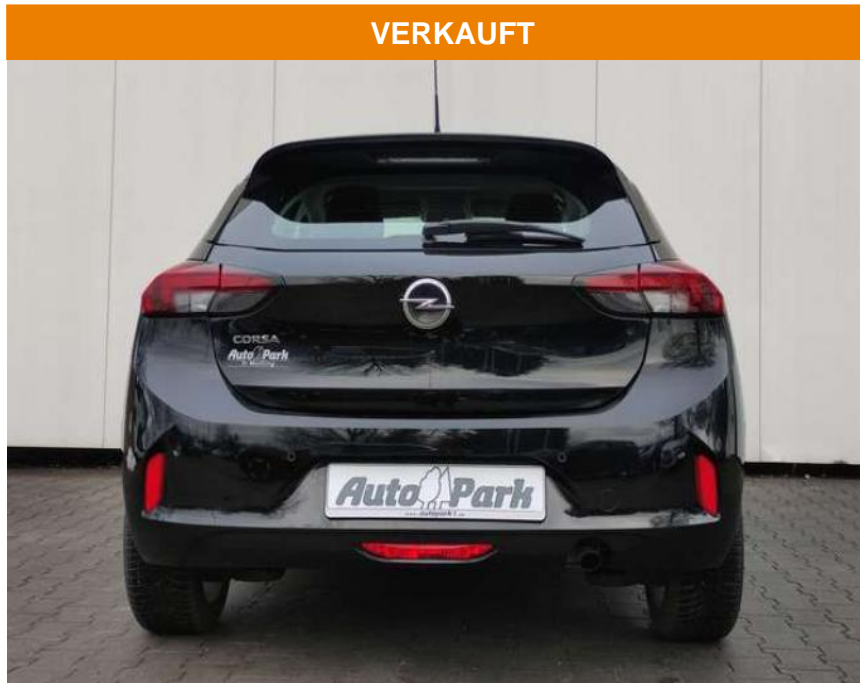

Opel Corsa Corsa 1.2 Turbo Aut. Elegance

AP08-310826 Angebotsnr.:

Erstzulassung:	Kilometer:	Farbe:	Leistung:	Kraftstoffart:	Verbr. komb.	CO2-Emission	CO2-Klasse (WLTP)
01.04.2023	20.600	Schwarz	74 kW / 101 PS	Benzin	5,6 l/100km	127 g/km	D