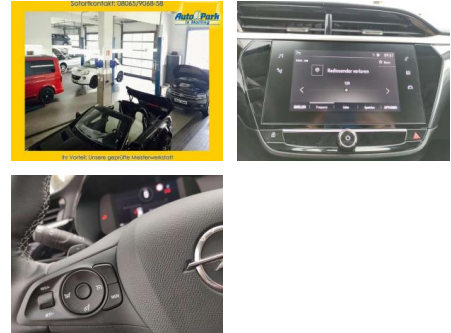

Opel Corsa Corsa 1.2 Turbo Aut. Elegance

AP08-310826 Angebotsnr.:

Erstzulassung:	Kilometer:	Farbe:	Leistung:	Kraftstoffart:	Verbr. komb.	CO2-Emission	CO2-Klasse (WLTP)
01.04.2023	20.600	Schwarz	74 kW / 101 PS	Benzin	5,6 l/100km	127 g/km	D

PREIS
19.720 €

FINANZIERUNGSBEISPIEL

Laufzeit: 72 Monate   Anzahlung: 25 %
Basis-Finanzierung:*   Mtl. Rate:
Zielraten-Finanzierung:** **113 €**

* Basisfinanzierung: Anzahlung: 4.930 Euro, Laufzeit: 72 Monate, Nettodarlehen: 14.790 Euro, Gesamtbetrag: 20.962 Euro, Zinssätze: 2.77% Sollz. (gebunden), 2.8% eff.
** Zielratenfinanzierung: Anzahlung: 4.930 Euro, Laufzeit: 72 Monate, Nettodarlehen: 14.790 Euro, Zielrate: 9.860 Euro, Gesamtbetrag: 21.446 Euro, Zinssätze: 2.77% Sollz. (gebunden), 2.8% eff.,

Vermittlung für: Santander Consumer Bank
Repräsentatives Beispiel gem. § 17 Abs. 4 PAngV. Diese Finanzierungsangebote sind Beispiele. Gerne ermitteln wir für Sie Ihr individuelles Angebot.

Ausstattung

Weiteres

- volldigitales Kombiinstrument
- Touchscreen Display LED-Scheinwerfer
- Adaptives Bremslicht Fernlichtassistent
- 16" Leichtmetallfelgen Klimaanlage Sitz:
- Sitzheizung vorn Einparkhilfe vorn und hinten
- Geschwindigkeitsregler Spur- und Spurhalte-Assistent
- Multifunktions-Lederlenkrad Radio:
- Multimedia Radio mit 7"- Touchscr
- Radiozubehör: DAB-Tuner (DAB+fähig)
- Innenspiegel automatisch abblendbar
- Außenspiegel elek. verstellb. u. beh.(2) Toter-Winkel-Warner
- Getriebe: 8-Stufen-Automatikgetriebe
- Verkehrsschilderkennung Solar
- Protect-Wärmeschutzverglasung Traction Control (TC) Plus Elektronische
- Bremskraftverteilung (EBV)
- Müdigkeitserkennung Fußgängerschutz
- Berg-Anfahr-Assistent ABS mit CBC und

- 12V in der Mittelkonsole
- Zentralverriegelung: 2 Zündschlüssel
- Zentralverriegelung m. Funkfernbedienung
- Lichtsensor und Regensensor Vorrüstung für Kindersitz "ISOFIX" vorn
- Vorrüstung für Kindersitz "ISOFIX" hint. Wärmeschutzverglasung
- getönt USB-Schnittstelle
- Umgebungsausleuchtung Pollenfilter
- Parkbremse
- elektrisch Dreipunktsicherheitsgurte (5)
- Drehzahlmesser Dachspoiler Bremsleuchte
- dritte Bordcomputer
- Außenspiegelgehäuse in schwarz Airbag: Kopfairbags vorn und hinten Airbag
- Seitenairbags vorn Airbag Fahrer- und Bei.seite"Full-Size" Lackierung: Metallic Ablagefächer Parkpilot
- Einparkhilfe hinten Park & Go
- Elektronisches Stabilitätsprog. ESP
- Plus Fahrerinstrumentendisplay 7"