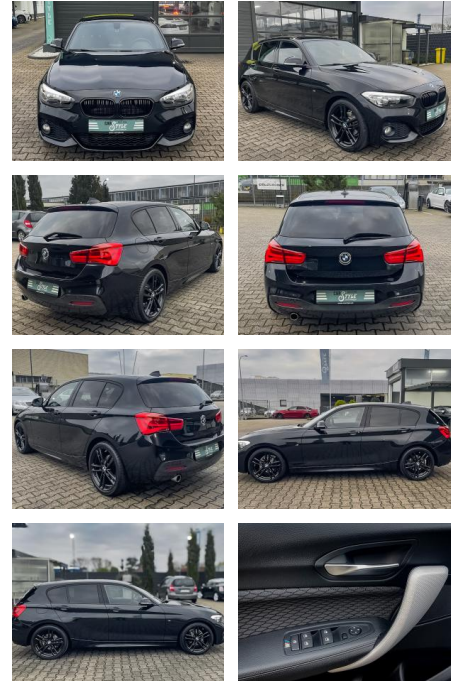

## BMW 116i M Sport NAVI SHZ PDC

CS01-FO2411388 Gebotsnr.:

Erstzulassung:	Kilometer:	Farbe:	Leistung:	Kraftstoffart:
28.10.2016	85.820	Black- Magic	80 kW / 109 PS	Benzin

**PREIS**  
**16.640 €**

**FINANZIERUNGSBEISPIEL**  
 Laufzeit: 72 Monate      Anzahlung: 25 %  
 Basis-Finanzierung:\*      Mtl. Rate:  
 Zielraten-Finanzierung:\*\*      Mtl. Rate: **95 €**