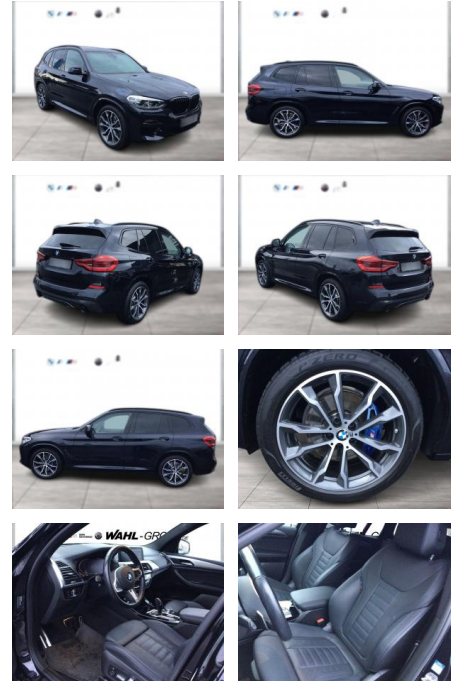

BMW X3 xDrive30d M SPORT LC PROF STANDHZG

WG05-225545 Angebotsnr.:

Erstzulassung:	Kilometer:	Farbe:	Leistung:	Kraftstoffart:
01.09.2021	51.400	Schwarz	183 kW / 249 PS	Diesel

PREIS 52.590 €	FINANZIERUNGSBEISPIEL	
	Laufzeit: 72 Monate	Anzahlung: 25 %
	Basis-Finanzierung:**	Mtl. Rate:
	Zielraten-Finanzierung:**	301 €

Exterieur

- Leichtmetallfelgen
- metallic
- Schiebedach
- Nebelscheinwerfer
- Dachreling

Umwelt

- Partikelfilter

Weiteres

- Sportfahrwerk
- Diesel
- Lichtsensor
- Panoramadach
- elektrische Aussenspiegel
- Start Stop Automatik
- Nichtraucher
- Sportpaket
- Ablagenpaket
- ABS
- Adaptives Kurvenlicht
- Aktiver Fussgängerschutz
- Alarmanlage
- Ambientes Licht
- Anhängerkupplung (Kugelkopf schwenkbar)
- Armauflage vorn
- Außenausstattung: Shadow-Line Hochglanz (erweiterter Umfang)
- Aussenhautschutz
- Außenspiegel elektr. anklappbar