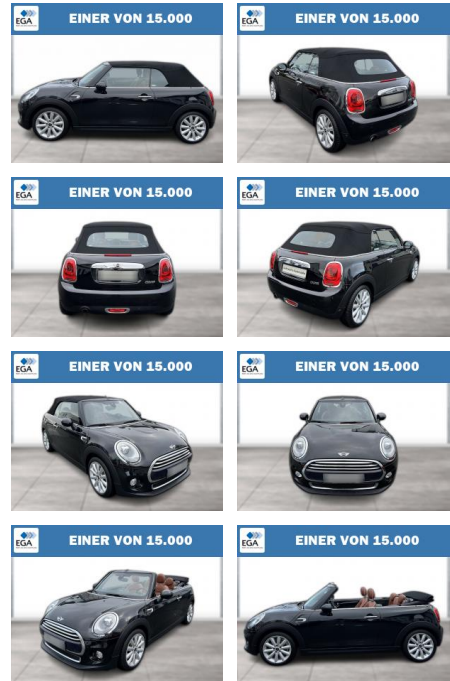

WG08-264123 Angebotsnr.:

Erstzulassung:	Kilometer:	Farbe:	Leistung:	Kraftstoffart:
01.05.2016	87.133	Schwarz	100 kW / 136 PS	Benzin

PREIS	FINANZIERUNGSBEISPIEL	
17.060 €	Laufzeit: 72 Monate	Anzahlung: 25 %
	Basis-Finanzierung:**	Mtl. Rate:
	Zielraten-Finanzierung:**	Mtl. Rate: 98 €