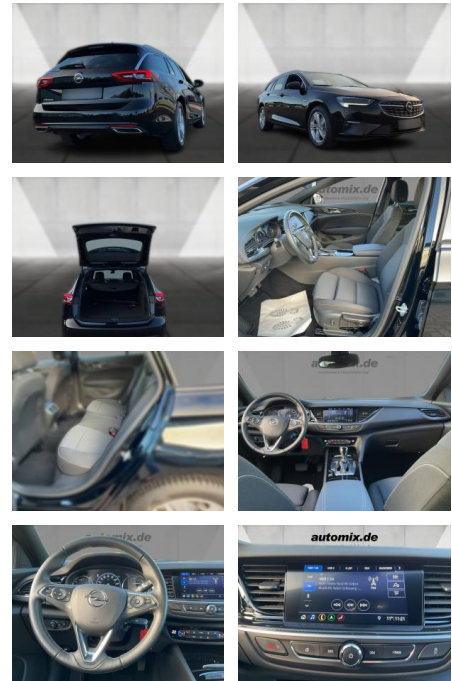

**Opel Insignia ,AHK,Kamera,LED,SHZ, Navi,**

WA00-30709 **Angebotsnr.:**

Erstzulassung:	Kilometer:	Farbe:	Leistung:	Kraftstoffart:
01.11.2022	38.956	Schwarz	128 kW / 174 PS	Diesel

<b>PREIS</b> <b>28.900 €</b>	<b>FINANZIERUNGSBEISPIEL</b>		* Basisfinanzierung: Anzahlung: 7.225 Euro, Laufzeit: 72 Monate, Nettodarlehen: 21.675 Euro, Gesamtbetrag: 30.721 Euro, Zinssätze: 2.77% Sollz. (gebunden), 2.8% eff. ** Zielratenfinanzierung: Anzahlung: 7.225 Euro, Laufzeit: 72 Monate, Nettodarlehen: 21.675 Euro, Zielrate: 14.450 Euro, Gesamtbetrag: 31.429 Euro, Zinssätze: 2.77% Sollz. (gebunden), 2.8% eff.,  Vermittlung für: Santander Consumer Bank Repräsentatives Beispiel gem. § 17 Abs. 4 PAngV. Diese Finanzierungsangebote sind Beispiele. Gerne ermitteln wir für Sie Ihr individuelles Angebot.
	Laufzeit: 72 Monate	Anzahlung: 25 %	
	Basis-Finanzierung:*	Mtl. Rate:	
	Zielraten-Finanzierung:**	Mtl. Rate:	