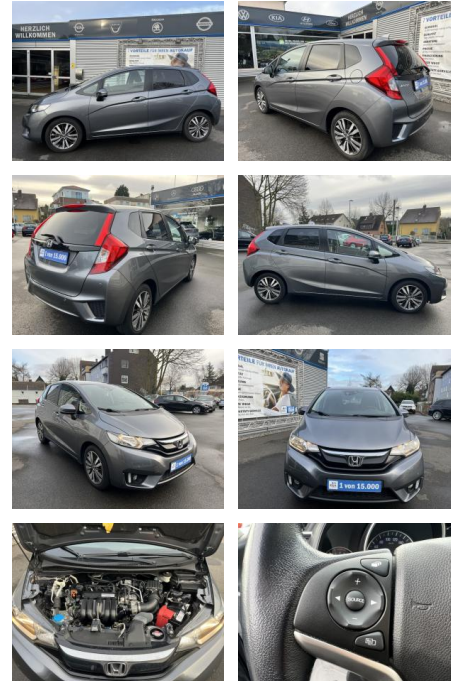

**Honda Jazz 1.3 ELEGANCE CVT CONNECT KLIMA\*SHZG\*N...**

AC00-X230858Angebotsnr.:

Erstzulassung:	Kilometer:	Farbe:	Leistung:	Kraftstoffart:
29.11.2017	29.500	grau	75 kW / 102 PS	Benzin

<b>PREIS</b> <b>16.500 €</b>	<b>FINANZIERUNGSBEISPIEL</b>		* Basisfinanzierung: Anzahlung: 4.125 Euro, Laufzeit: 72 Monate, Nettodarlehen: 12.375 Euro, Gesamtbetrag: 17.540 Euro, Zinssätze: 2.77% Sollz. (gebunden), 2.8% eff. ** Zielratenfinanzierung: Anzahlung: 4.125 Euro, Laufzeit: 72 Monate, Nettodarlehen: 12.375 Euro, Zielrate: 8.250 Euro, Gesamtbetrag: 17.944 Euro, Zinssätze: 2.77% Sollz. (gebunden), 2.8% eff.,  Vermittlung für: Santander Consumer Bank Repräsentatives Beispiel gem. § 17 Abs. 4 PAngV. Diese Finanzierungsangebote sind Beispiele. Gerne ermitteln wir für Sie Ihr individuelles Angebot.
	Laufzeit: 72 Monate	Anzahlung: 25 %	
	Basis-Finanzierung:*	Mtl. Rate:	
	Zielraten-Finanzierung:**	Mtl. Rate: <b>94 €</b>	

**Ausstattung**

**Besonderheiten**

- AUSSTATTUNGSLINE ELEGANCE CVT CONNECT

**Sicherheit**

- Geschwindigkeitsbegrenzungsanlage
- Reifendruckkontrollsystem
- PDC Park Distance Control hinten
- Anti-Blockiersystem ABS
- elektronische Stabilitätskontrolle (ESP / DSP)
- Servolenkung
- Geschwindigkeitsregelung (Tempomat)
- Alarmanlage
- Regensensor
- Wegfahrsperre
- Kindersitzbefestigung
- PDC Park Distance Control vorne
- Spurhalteassistent
- Airbag für Fahrer und Beifahrer
- Alarmanlage
- Einparkhilfe vorne/hinten