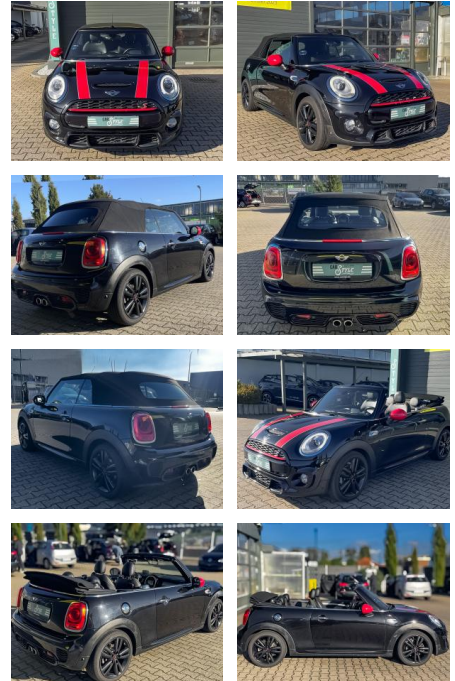

MINI Cooper SD Cabrio JCW Paket NAVI SHZ PDC

CS01-FO2410368 Angebotsnr.:

Erstzulassung:	Kilometer:	Farbe:	Leistung:	Kraftstoffart:
14.12.2017	119.000	Schwarz	125 kW / 170 PS	Diesel

PREIS	FINANZIERUNGSBEISPIEL	
18.710 €	Laufzeit: 72 Monate	Anzahlung: 25 %
	Basis-Finanzierung:**	Mtl. Rate:
	Zielraten-Finanzierung:**	107 €