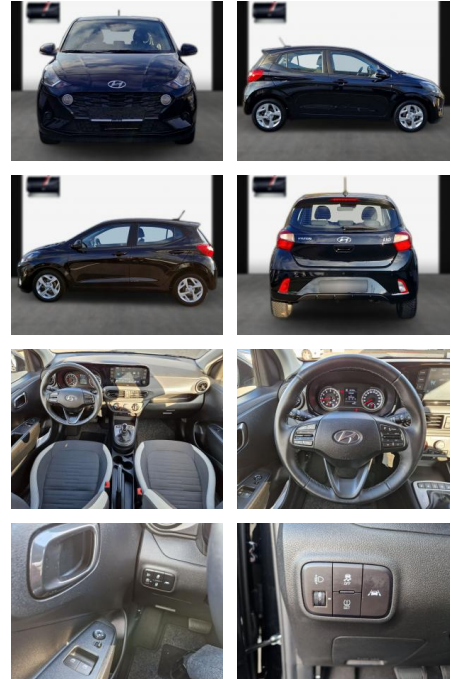

Ihr Ansprechpartner

Herr Nikolai Kidrowski
E-Mail: info@your-next-car.de
Telefon: 0174 1533485

Your-Next-Car GmbH
An der Mühle 6 - 26842 Ostrhauderfehn - Tel.: 0174 / 1533485

Hyundai i10 Aut. Trend/SHZ/LHZ/Alu 15"/Car-Play

SA13-NZ15818Angebotsnr.:

Erstzulassung:	Kilometer:	Farbe:	Leistung:	Kraftstoffart:
14.11.2022	8.000	Diverse	62 kW / 84 PS	Benzin

PREIS
18.700 €

FINANZIERUNGSBEISPIEL

Laufzeit: 72 Monate   Anzahlung: 25 %
Basis-Finanzierung:*   Mtl. Rate:
Zielraten-Finanzierung:** **107 €**

* Basisfinanzierung: Anzahlung: 4.675 Euro, Laufzeit: 72 Monate, Nettodarlehen: 14.025 Euro, Gesamtbetrag: 19.878 Euro, Zinssätze: 2.77% Sollz. (gebunden), 2.8% eff.
** Zielratenfinanzierung: Anzahlung: 4.675 Euro, Laufzeit: 72 Monate, Nettodarlehen: 14.025 Euro, Zielrate: 9.350 Euro, Gesamtbetrag: 20.336 Euro, Zinssätze: 2.77% Sollz. (gebunden), 2.8% eff.,

Vermittlung für: Santander Consumer Bank
Repräsentatives Beispiel gem. § 17 Abs. 4 PAngV. Diese Finanzierungsangebote sind Beispiele. Gerne ermitteln wir für Sie Ihr individuelles Angebot.

Ausstattung

Sicherheit

- Notbremsassistent
- Notrufsystem
- Reifendruckkontrollsystem
- Spurhalteassistent
- **Elektron. Stabilitätskontrolle (ESC) mit Bremsassistent; ABS; ASR; Airbag Fahrerseite; Kopf-Airbag-System; Airbag Beifahrerseite abschaltbar; Seitenairbag vorn; Airbag Beifahrerseite; Alarmanlage; Einschaltautomatik für Fahrlicht / Lichtsensor; Sicherheitssystem mit automatischem Notruf (ERA GLONASS / eCall); Heckscheibenwischer; Elektr. Bremskraftverteilung; Start/Stop-Anlage; Gurtstraffer; Servolenkung; Heckscheibe heizbar; Warnanlage für Sicherheitsgurte**
- Fahrer-/Beifahrerseite; Aktives Bremslicht (ESS); Wegfahrsperre

- 2 Ltr. - 62 kW 16V KAT
- *

Multimedia

- USB
- Touchscreen
- **Freisprecheinrichtung Bluetooth; USB-Anschluss Mittelkonsole; Radioempfang digital (DAB+); Audiosystem: Radio RDS; Touchscreen-Farbdisplay (8 Zoll); Smartphone Schnittstelle (Apple CarPlay & Android Auto); 2 Lautsprecher**
- ***Assistenzsysteme: Berganfahrhilfe; Fernlichtassistent; Geschwindigkeits-Begrenzeranlage (Speed-Limiter); aktiver Spurhalteassistent (LKAS**
- Lane Keep Assist System); Einparkhilfe hinten; Bremsassistent; Autonome Notbremsfunktion inkl.

- ***Innen: Klimaanlage; Lenkrad (Leder) mit Multifunktion; Audiobedienung am Lenkrad; Innenraumfilter; Pollenfilter; Fensterheber elektrisch vorn; Bordcomputer; Bordcomputer mit TFT-Farbdisplay**
- hochauflösend; Lenksäule (Lenkrad) höhenverstellbar; Lenkrad heizbar; Getränkehalter vorn; Schalt-/Wählhebelgriff Leder; Sonnenblenden mit Spiegel; Ablagebox / Stauraum unter Kofferraumboden
- ***Sitze + Polster: Sitzheizung vorn; Sitz vorn links höhenverstellbar; Rücksitzlehne geteilt umklappbar; Isofix-Aufnahmen für Kindersitz**
- ***Aussen: Zentralverriegelung mit Fernbedienung; Stoßfänger Wagenfarbe; Außenspiegel elektr. verstell- und heizbar**
- beide; Dachspoiler; Außenspiegel

STÄNDIG ÜBER 15.000 FAHRZEUGE IM BESTAND!