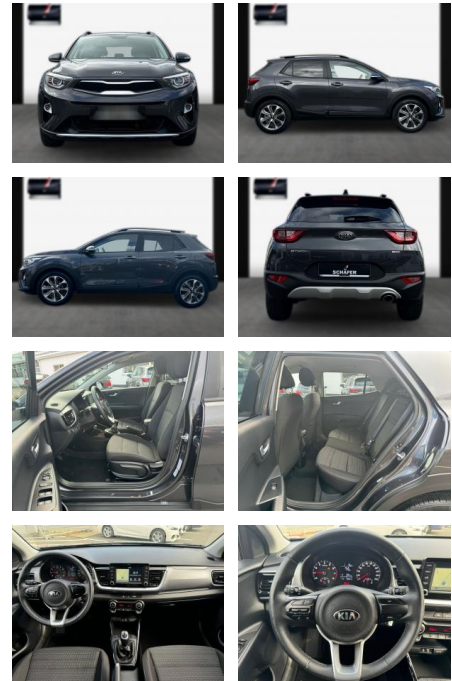

Kia Stonic Vision Navi Kamera Klimaaut.

SA13-K619682Angebotsnr.:

Erstzulassung:	Kilometer:	Farbe:	Leistung:	Kraftstoffart:
12.09.2018	35.500	Diverse	kW / 0 PS	Benzin

PREIS
17.670 €

FINANZIERUNGSBEISPIEL
 Laufzeit: 72 Monate Anzahlung: 25 %
 Basis-Finanzierung:* Mtl. Rate:
 Zielraten-Finanzierung:** **101 €**