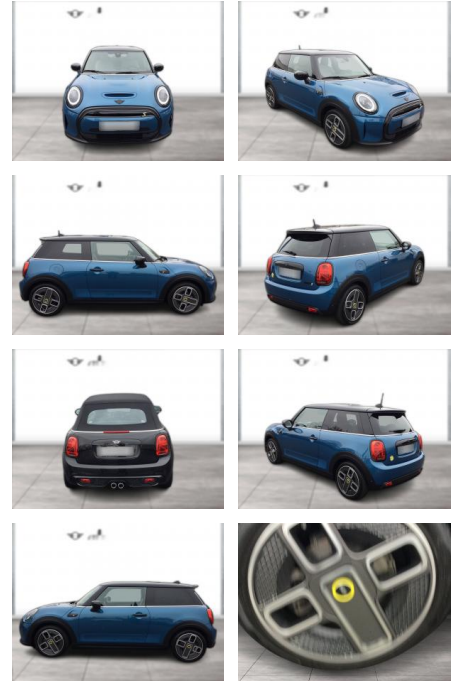

**MINI Cooper SE NAVI PANO RFK HUD LED GRA**

WG05-229243 Angebotsnr.:

Erstzulassung:	Kilometer:	Farbe:	Leistung:	Kraftstoffart:
01.04.2022	12.401	Blau	135 kW / 184 PS	Elektro

PREIS	FINANZIERUNGSBEISPIEL	
<b>23.650 €</b>	Laufzeit: 72 Monate	Anzahlung: 25 %
	Basis-Finanzierung:**	Mtl. Rate:
	Zielraten-Finanzierung:**	<b>135 €</b>

**Exterieur**

- Leichtmetallfelgen
- metallic
- Schiebedach
- Nebelscheinwerfer

**Weiteres**

- Lichtsensor
- Panoramadach
- elektrische Aussenspiegel
- Start Stop Automatik

- Nichtraucher
- 17" MINI Electric Collection Spoke
- Ablage-Paket
- ABS
- Adaptiver LED-Scheinwerfer
- Aktustischer Fußgängerschutz
- Ambientes Licht
- Armauflage vorn
- Außenspiegel-Paket
- Ausstattungs-Paket: Connected Navigation Plus
- Beifahrerairbag
- Beifahrersitz-Höhenverstellung
- Bluetooth
- Bordcomputer
- Concierge Services (laufzeitgebundener Dienst)
- DAB Tuner
- Dach und Spiegelkappen schwarz
- Dachhimmel Anthrazit
- Deutsch / Bordliteratur