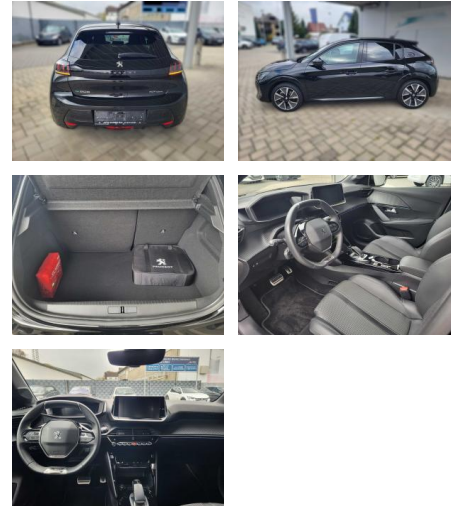

KA02-heap **Angebotsnr.:**

Erstzulassung:	Kilometer:	Farbe:	Leistung:	Kraftstoffart:
28.10.2020	29.195	Schwarz	100 kW / 136 PS	Elektro

PREIS
19.840 €

FINANZIERUNGSBEISPIEL

Laufzeit: 72 Monate Anzahlung: 25 %
Basis-Finanzierung:* Mtl. Rate:
Zielraten-Finanzierung:** **113 €**