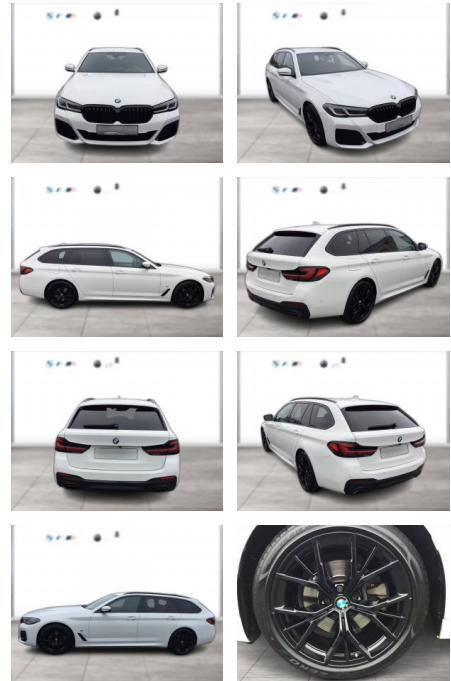

WG05-235176 Angebotsnr.:

Erstzulassung:	Kilometer:	Farbe:	Leistung:	Kraftstoffart:
01.01.2022	99.000	Weiß	140 kW / 190 PS	Diesel

PREIS
37.140 €

FINANZIERUNGSBEISPIEL

Laufzeit: 72 Monate Anzahlung: 25 %
Basis-Finanzierung:* Mtl. Rate:
Zielraten-Finanzierung:** **212 €**