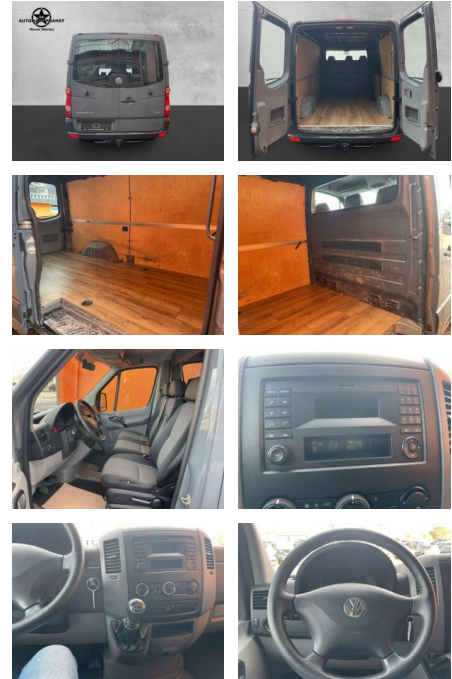

## Volkswagen Crafter Crafter Kasten 35 L2H1 Klima

AP38-2008910 Angebotsnr.:

Erstzulassung:	Kilometer:	Farbe:	Leistung:	Kraftstoffart:
01.11.2015	110.600	Grau	100 kW / 136 PS	Benzin

**PREIS**  
**16.960 €**

## Ausstattung