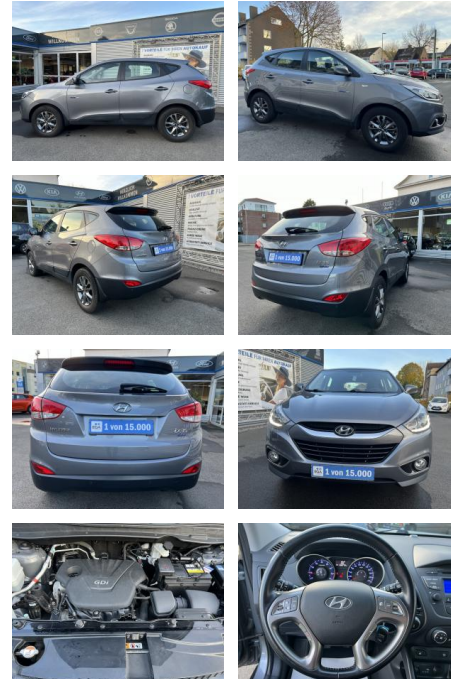

Hyundai ix35 1.6 BLUE DRIVE KLIMA*SHZG*BTH*PTS*A...

AC00-FJ772429 Angebotsnr.:

Erstzulassung:	Kilometer:	Farbe:	Leistung:	Kraftstoffart:
08.06.2015	66.000	Grau	99 kW / 135 PS	Benzin

PREIS	FINANZIERUNGSBEISPIEL	
13.410 €	Laufzeit: 72 Monate	Anzahlung: 25 %
	Basis-Finanzierung:**	Mtl. Rate:
	Zielraten-Finanzierung:**	Mtl. Rate: 77 €