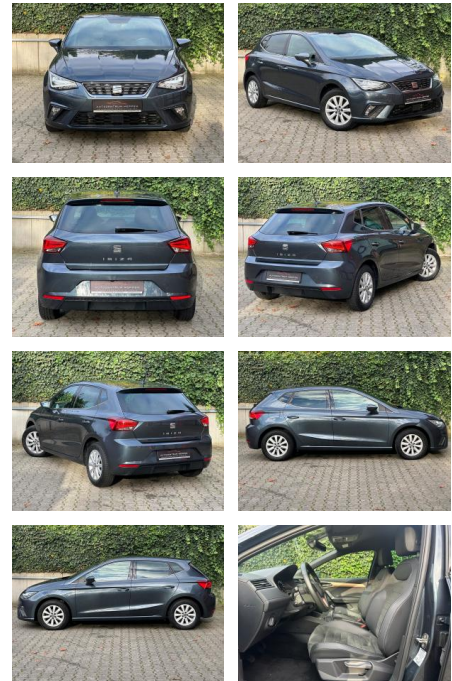

Seat Ibiza 1.0 TSI Xcellence *Led*Rückfahrkamera...

AM65-KK2410-Argo5019..

Erstzulassung:	Kilometer:	Farbe:	Leistung:	Kraftstoffart:
05.11.2019	55.000		70 kW / 95 PS	Benzin

PREIS 17.470 €	FINANZIERUNGSBEISPIEL	
	Laufzeit: 72 Monate	Anzahlung: 25 %
	Basis-Finanzierung:**	Mtl. Rate:
	Zielraten-Finanzierung:**	100 €