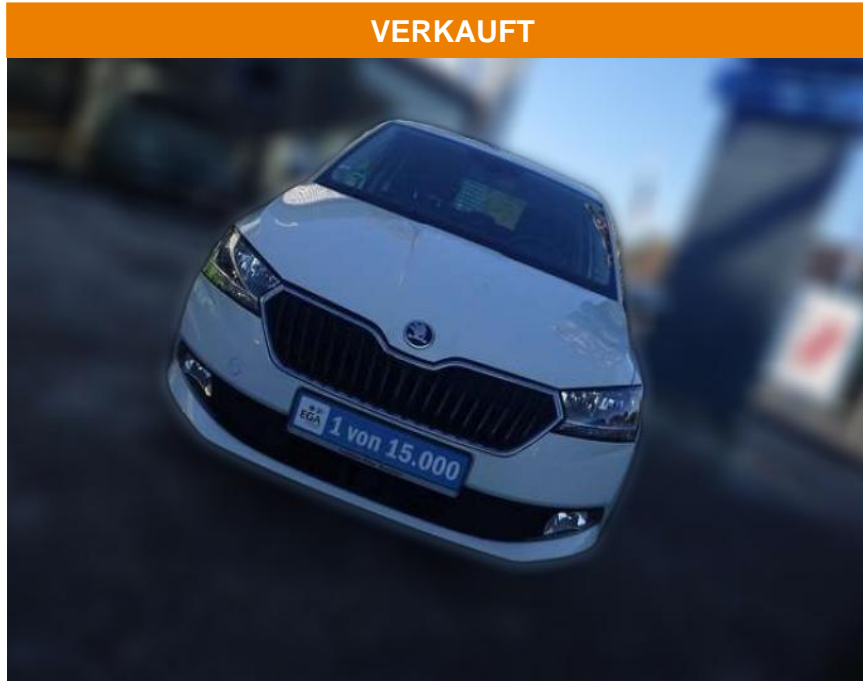

**Skoda Fabia Combi 1.0 MPI Soleil OPF 55 kW**

AB85-97974 **Angebotsnr.:**

Erstzulassung:	Kilometer:	Farbe:	Leistung:	Kraftstoffart:
01.08.2019	99.500	Weiß	55 kW / 75 PS	Benzin

PREIS	FINANZIERUNGSBEISPIEL
<b>12.720 €</b>	Laufzeit: 72 Monate      Anzahlung: 25 %
	Basis-Finanzierung:*      Mtl. Rate:
	Zielraten-Finanzierung:**      Mtl. Rate: <b>73 €</b>