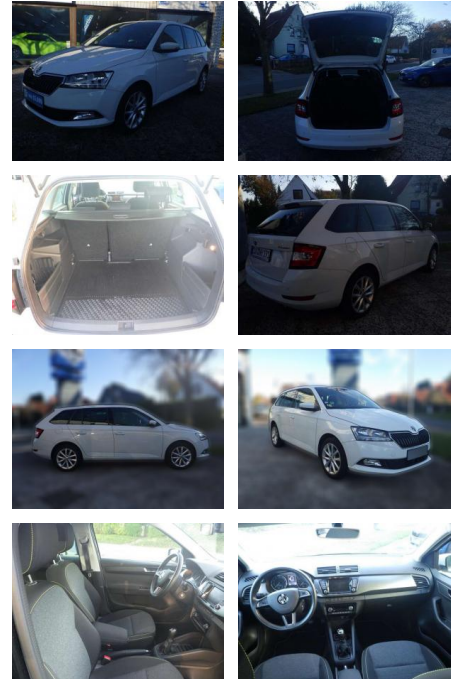

**Skoda Fabia Combi 1.0 MPI Soleil OPF 55 kW**

AB85-97974 **Angebotsnr.:**

Erstzulassung:	Kilometer:	Farbe:	Leistung:	Kraftstoffart:
01.08.2019	99.500	Weiß	55 kW / 75 PS	Benzin

PREIS	FINANZIERUNGSBEISPIEL
<b>12.720 €</b>	Laufzeit: 72 Monate      Anzahlung: 25 %
	Basis-Finanzierung:*      Mtl. Rate:
	Zielraten-Finanzierung:**      Mtl. Rate: <b>73 €</b>

**Multimedia**

- USB
- Sprachsteuerung
- Radio
- Navigation mit Bildschirm
- MP3 Anschluss
- Bluetooth

**Komfort**

- Klimaanlage
- Zentralverriegelung
- Fernbedienung Zentralverriegelung
- Bordcomputer

**Interieur**

- Multifunktionslenkrad
- el. Fensterheber
- Armlehne vorne
- Sitzheizung

**Exterieur**

- Tagfahrlicht
- Leichtmetallfelgen
- metallic
- Geschwindigkeitsregelung (Tempomat)
- Nebelscheinwerfer

**Weiteres**