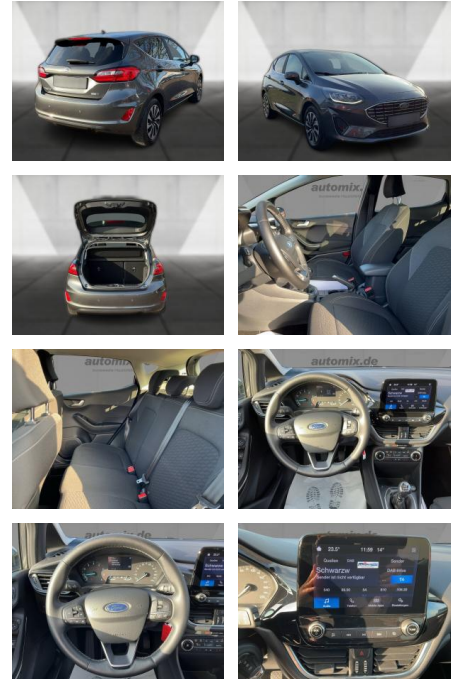

## Ford Fiesta ,LED,SHZ,Navi,Tempomat,PDC

WA00-30686 **Angebotsnr.:**

Erstzulassung:	Kilometer:	Farbe:	Leistung:	Kraftstoffart:
01.03.2022	62.100	Grau	92 kW / 125 PS	Benzin

**PREIS**  
**18.170 €**

### Multimedia

- Radio
- Navigation mit Bildschirm
- MP3 Anschluss
- Bluetooth

### Interieur

- Multifunktionslenkrad
- Sportsitze
- el. Fensterheber
- Sitzheizung