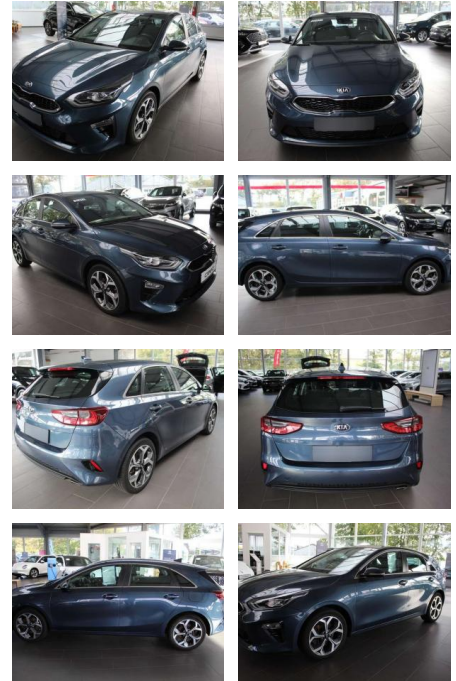

**Kia cee'd / Ceed Ceed 1.6 CRDi Spirit**

SA14-068500 **Angebotsnr.:**

Erstzulassung:	Kilometer:	Farbe:	Leistung:	Kraftstoffart:	Verbr. komb.	CO2-Emission	CO2-Klasse (WLTP)
01.07.2019	80.760	Blau	100 kW / 136 PS	Benzin	4,3 l/100km	111 g/km	C

<b>PREIS</b> <b>17.670 €</b>	<b>FINANZIERUNGSBEISPIEL</b>		* Basisfinanzierung: Anzahlung: 4.418 Euro, Laufzeit: 72 Monate, Nettodarlehen: 13.253 Euro, Gesamtbetrag: 18.784 Euro, Zinssätze: 2.77% Sollz. (gebunden), 2.8% eff. ** Zielratenfinanzierung: Anzahlung: 4.418 Euro, Laufzeit: 72 Monate, Nettodarlehen: 13.253 Euro, Zielrate: 8.835 Euro, Gesamtbetrag: 19.217 Euro, Zinssätze: 2.77% Sollz. (gebunden), 2.8% eff.,  Vermittlung für: Santander Consumer Bank Repräsentatives Beispiel gem. § 17 Abs. 4 PAngV. Diese Finanzierungsangebote sind Beispiele. Gerne ermitteln wir für Sie Ihr individuelles Angebot.
	Laufzeit: 72 Monate	Anzahlung: 25 %	
Basis-Finanzierung:*		Mtl. Rate:	
Zielraten-Finanzierung:**		<b>101 €</b>	