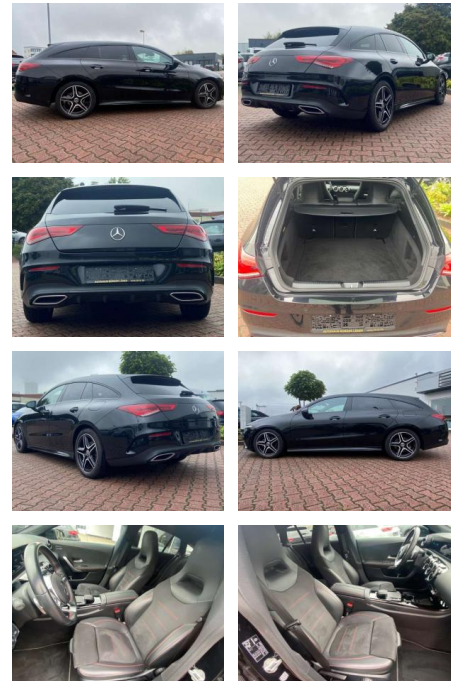

Mercedes-Benz CLA 200 Shooting Brake LED Navi Ka...

AR35-L238292 | Angebotsnr.:

Erstzulassung:	Kilometer:	Farbe:	Leistung:	Kraftstoffart:
01.08.2021	61.609	Schwarz	110 kW / 150 PS	Benzin

PREIS
30.010 €

FINANZIERUNGSBEISPIEL