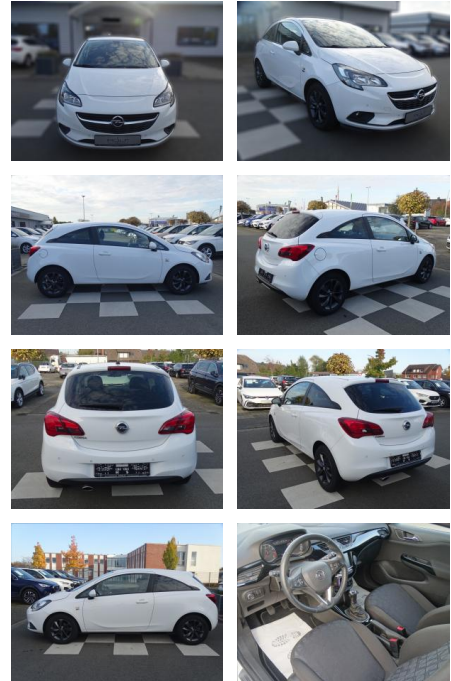

RA00-21340 **Angebotsnr.:**

Erstzulassung:	Kilometer:	Farbe:	Leistung:	Kraftstoffart:	Verbr. komb.	CO2-Emission	CO2-Klasse (WLTP)
01.05.2019	65.975	Weiß	66 kW / 90 PS	Benzin	6,5 l/100km	146 g/km	E

PREIS
12.320 €