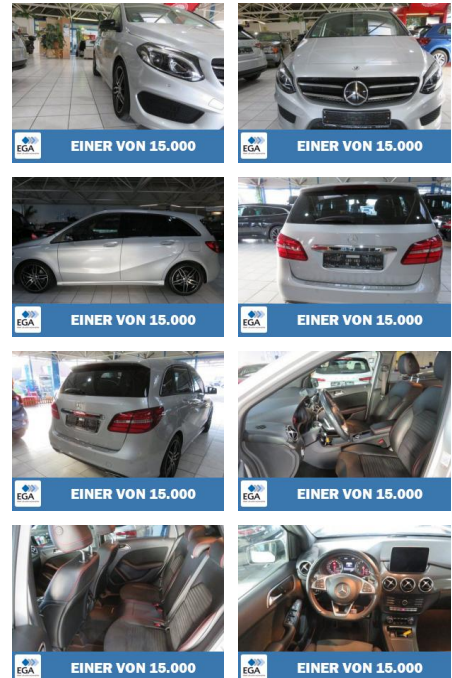

Mercedes-Benz B 220 EU6 AMG Line

AB98-633195 **Angebotsnr.:**

EINER VON 15.000

Erstzulassung:	Kilometer:	Farbe:	Leistung:	Kraftstoffart:
23.04.2018	73.493	Diverse	135 kW / 184 PS	Benzin

PREIS
23.500 €

FINANZIERUNGSBEISPIEL