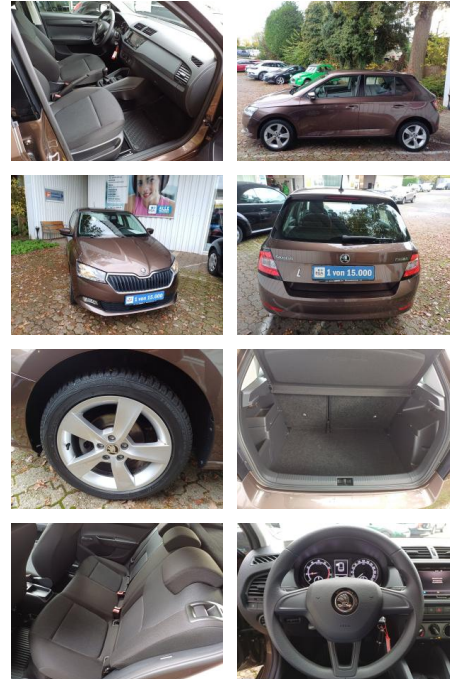

Ihr Ansprechpartner

Herr Nikolai Kidrowski
E-Mail: Info@your-next-car.de
Telefon: 0174 1533485

Your-Next-Car GmbH
An der Mühle 6 - 26842 Ostrhauderfehn - Tel.: 0174 / 1533485

Skoda Fabia 1.0 MPI Cool Plus KLIMA*ALU*PDC*SHZG...

FL00-R6647R2Angebotsnr.:

Erstzulassung:	Kilometer:	Farbe:	Leistung:	Kraftstoffart:
27.12.2019	29.805	Braun	44 kW / 60 PS	Benzin

PREIS
13.260 €

FINANZIERUNGSBEISPIEL
Laufzeit: 72 Monate Anzahlung: 25 %
Basis-Finanzierung:* Mtl. Rate:
Zielraten-Finanzierung:** Mtl. Rate: **76 €**