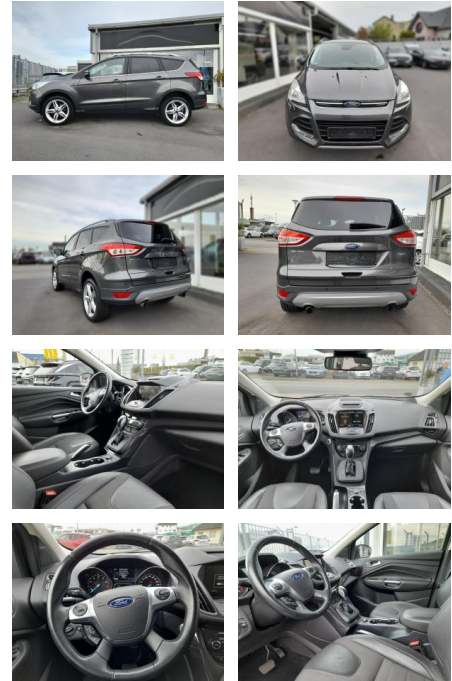

Ford Kuga Titanium, Automatik, Bluet, PDC, WP, 1

SP05-40636389 Angebotsnr.:

Erstzulassung:	Kilometer:	Farbe:	Leistung:	Kraftstoffart:	Verbr. komb.	CO2-Emission	CO2-Klasse (WLTP)
10.08.2016	87.000	Diverse	134 kW / 182 PS	Benzin	7,4 l/100km	171 g/km	

Ausstattung

Sicherheit

- Notbremsassistent
- Reifendruckkontrollsystem

Multimedia

- Soundsystem
- USB
- Sprachsteuerung
- Touchscreen

Komfort

- Berganfahrassistent
- Beheizbare Frontscheibe
- Lederlenkrad
- Lordosenstütze
- Keyless Entry