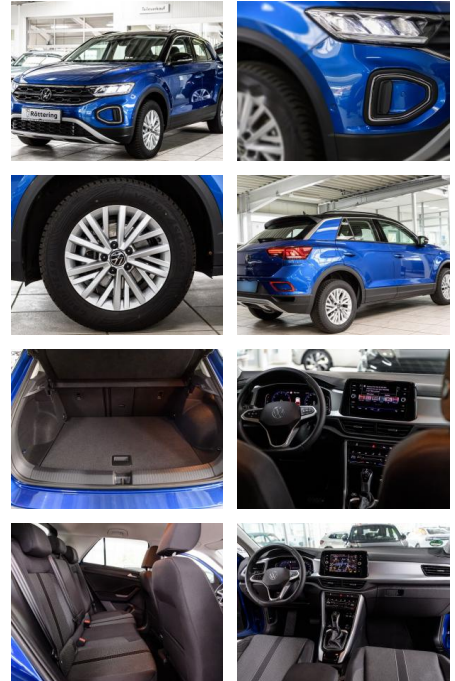

## Volkswagen T-Roc Life 1.5 TSI DSG

AS86-gws 2405 Angebot Nr.: 20231101

Erstzulassung:	Kilometer:	Farbe:	Leistung:	Kraftstoffart:
05.10.2023	7.562	Diverse	110 kW / 150 PS	Benzin

**PREIS**  
**29.940 €**